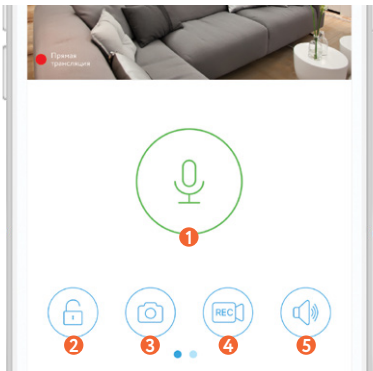

МОБИЛЬНОЕ ПРИЛОЖЕНИЕ

Скачайте и установите приложение rubetek из App Store или Google Play. Можете воспользоваться QR-кодом ниже:

Для работы с приложением создайте учётную запись и подтвердите свой мобильный номер.

ДОБАВЛЕНИЕ В ПРИЛОЖЕНИЕ

1. Откройте приложение rubetek и нажмите на кнопку «+» в правом верхнем углу экрана:

2. В списке устройств выберите «RV-3406» в подразделе «Домашняя камера» раздела «Видеонаблюдение»:

3. Для подключения Камеры к вашей домашней Wi-Fi сети нажмите кнопку «Беспроводное подключение» в следующем окне.

4. Следуйте инструкциям в приложении для завершения установки.

ЭКРАН КАМЕРЫ

- 1 Микрофон
- 2 Вкл./выкл. режим «Охрана»
- 3 Сделать скриншот с камеры
- 4 Вкл./выкл. запись в ручном режиме
- 5 Отключение звука

НАСТРОЙКИ КАМЕРЫ

Чтобы перейти в меню настроек камеры, нажмите иконку в углу справа от имени камеры и выберите пункт «Настройки».

Название — введите желаемое название Камеры (например, «Камера в гостиной»).