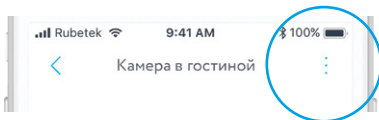

НАСТРОЙКИ КАМЕРЫ

Чтобы перейти в меню настроек камеры, нажмите иконку в углу справа от имени камеры и выберите пункт «Настройки».

Название — введите желаемое название Камеры (например, «Камера в гостиной»).

Основные настройки:

Время — установка времени и даты для отображения на видеозаписи.

Сеть — выбор беспроводной сети для подключения Камеры к интернету.

Настройки безопасности:

Сменить пароль — изменение пароля для доступа к Камере.