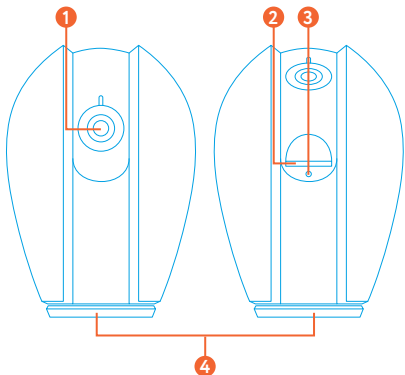

ВНЕШНИЙ ВИД

- 1 Объектив
- 2 Слот карты памяти microSD
- 3 Кнопка Reset
- 4 Поворотное основание

- 1** Динамик
- 2** Разъём Micro USB
- 3** Микрофон

УСТАНОВКА КАРТЫ ПАМЯТИ

Чтобы установить карту памяти microSD, не включая Камеру отведите вращающийся купол с объективом наверх, как показано на рисунке. Вставьте карту в слот и верните купол в исходное положение.