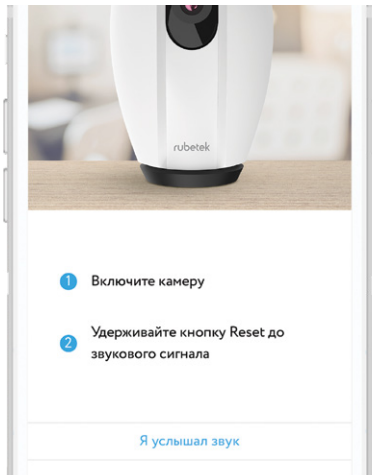

4. Следуйте инструкциям в приложении для завершения установки.