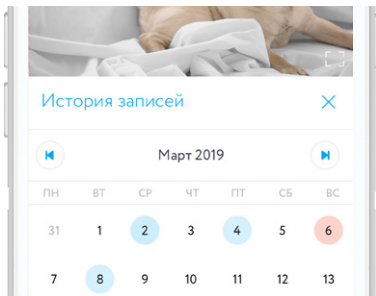

ВИДЕОНАБЛЮДЕНИЕ

Качество трансляции. Выберите высокое, среднее или низкое качество видеопотока.

Цвет. Выберите мягкий, стандартный или насыщенный цвет видеопотока.

Перевернутое изображение. Включите, чтобы повернуть видео на 180° (напр., при установке Камеры на потолке).

Громкость динамика. Уровень звука встроенного динамика Камеры.

ИСТОРИЯ ЗАПИСЕЙ

Смахните влево на главном экране Камеры чтобы попасть в раздел «История записей». Здесь вы сможете найти все видеозаписи сделанные Камерой, организованные по дате и времени.