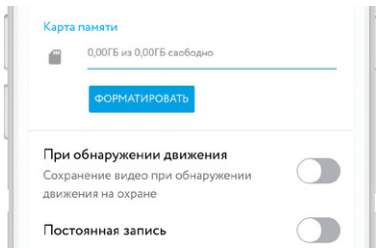

ЗАПИСЬ ВИДЕО

Данный раздел доступен только при установленной карте памяти!

Форматировать. Форматирование сотрёт все сохранённые видеозаписи с карты памяти.

При обнаружении движения. Запись видео при срабатывании встроенного датчика движения.

Постоянная запись. Запись видео ведётся непрерывно.