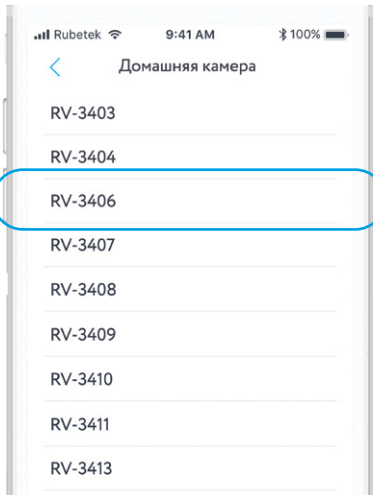

2. В списке устройств выберите «RV-3406» в подразделе «Домашняя камера» раздела «Видеонаблюдение»: