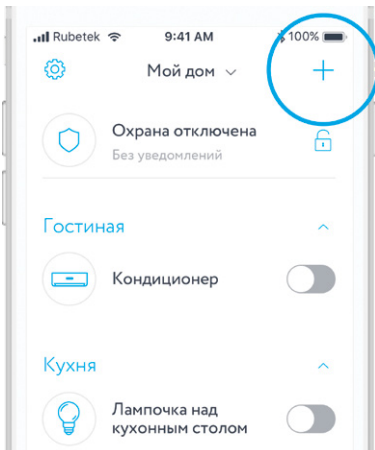

ВНЕШНИЙ ВИД

- 1 Объектив
- 2 Слот карты памяти microSD
- 3 Кнопка Reset
- 4 Поворотное основание

- 1** Динамик
- 2** Разъём Micro USB
- 3** Микрофон

УСТАНОВКА КАРТЫ ПАМЯТИ

Чтобы установить карту памяти microSD, не включая Камеру отведите вращающийся купол с объективом наверх, как показано на рисунке. Вставьте карту в слот и верните купол в исходное положение.

МОБИЛЬНОЕ ПРИЛОЖЕНИЕ

Скачайте и установите приложение rubetek из App Store или Google Play. Можете воспользоваться QR-кодом ниже:

Для работы с приложением создайте учётную запись и подтвердите свой мобильный номер.

ДОБАВЛЕНИЕ В ПРИЛОЖЕНИЕ

1. Откройте приложение rubetek и нажмите на кнопку «+» в правом верхнем углу экрана:

2. В списке устройств выберите «RV-3406» в подразделе «Домашняя камера» раздела «Видеонаблюдение»: