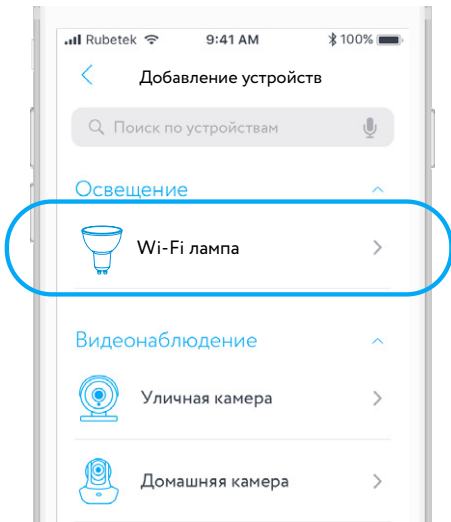

## МОБИЛЬНОЕ ПРИЛОЖЕНИЕ

Скачайте и установите приложение rubetek из App Store или Google Play. Можете воспользоваться QR-кодом ниже:

Для работы с приложением создайте учетную запись и подтвердите свой мобильный номер

## ПОДКЛЮЧЕНИЕ

1. Подключите лампу к источнику питания 220 В

2. Откройте приложение Rubetek и нажмите на кнопку «+» в правом верхнем углу экрана

3. В списке устройств выберите «Wi-Fi лампа» в разделе «Освещение»

#### 4. Следуйте инструкциям в приложении