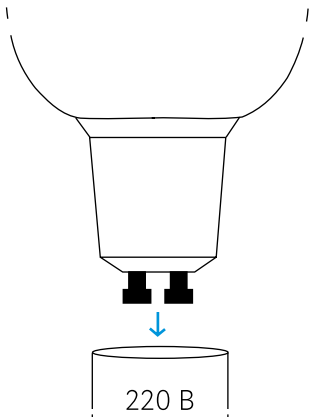

## ПОДКЛЮЧЕНИЕ

1. Подключите лампу к источнику питания 220 В

2. Откройте приложение Rubetek и нажмите на кнопку «+» в правом верхнем углу экрана

3. В списке устройств выберите «Wi-Fi лампа» в разделе «Освещение»