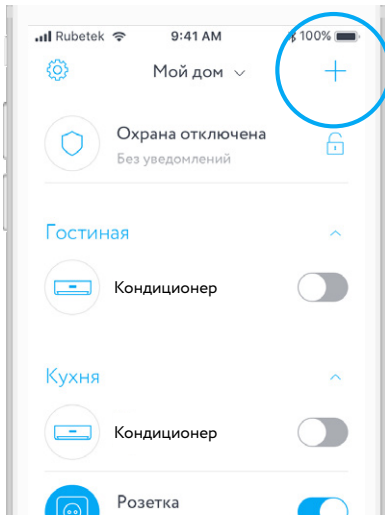

## ВОЗМОЖНОСТИ

- Управляйте лампой с помощью мобильного приложения
- Настраивайте и сохраняйте цвета на свой вкус из 16 млн возможных вариантов
- Используйте в режиме обычной лампы с точной настройкой цветовой температуры
- Создавайте сценарии: включение и выключение лампы в зависимости от времени и условий
- Управляйте лампой голосом на смартфонах на базе Android
- Добавляйте лампу в HomeKit на iPhone (пароль HomeKit указан в настройках устройства)

## МОБИЛЬНОЕ ПРИЛОЖЕНИЕ

Скачайте и установите приложение rubetek из App Store или Google Play. Можете воспользоваться QR-кодом ниже:

Для работы с приложением создайте учетную запись и подтвердите свой мобильный номер

## ПОДКЛЮЧЕНИЕ

1. Подключите лампу к источнику питания 220 В

2. Откройте приложение Rubetek и нажмите на кнопку «+» в правом верхнем углу экрана

3. В списке устройств выберите «Wi-Fi лампа» в разделе «Освещение»

#### 4. Следуйте инструкциям в приложении