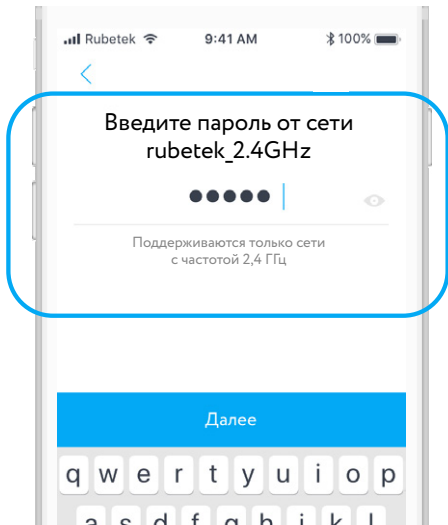

## МОБИЛЬНОЕ ПРИЛОЖЕНИЕ

Скачайте и установите приложение rubetek из App Store или Google Play. Можете воспользоваться QR-кодом ниже:

Для работы с приложением создайте учетную запись и подтвердите свой мобильный номер

## ПОДКЛЮЧЕНИЕ

1. Подключите лампу к источнику питания 220 В

2. Откройте приложение Rubetek и нажмите на кнопку «+» в правом верхнем углу экрана

3. В списке устройств выберите «Wi-Fi лампа» в разделе «Освещение»

#### 4. Следуйте инструкциям в приложении