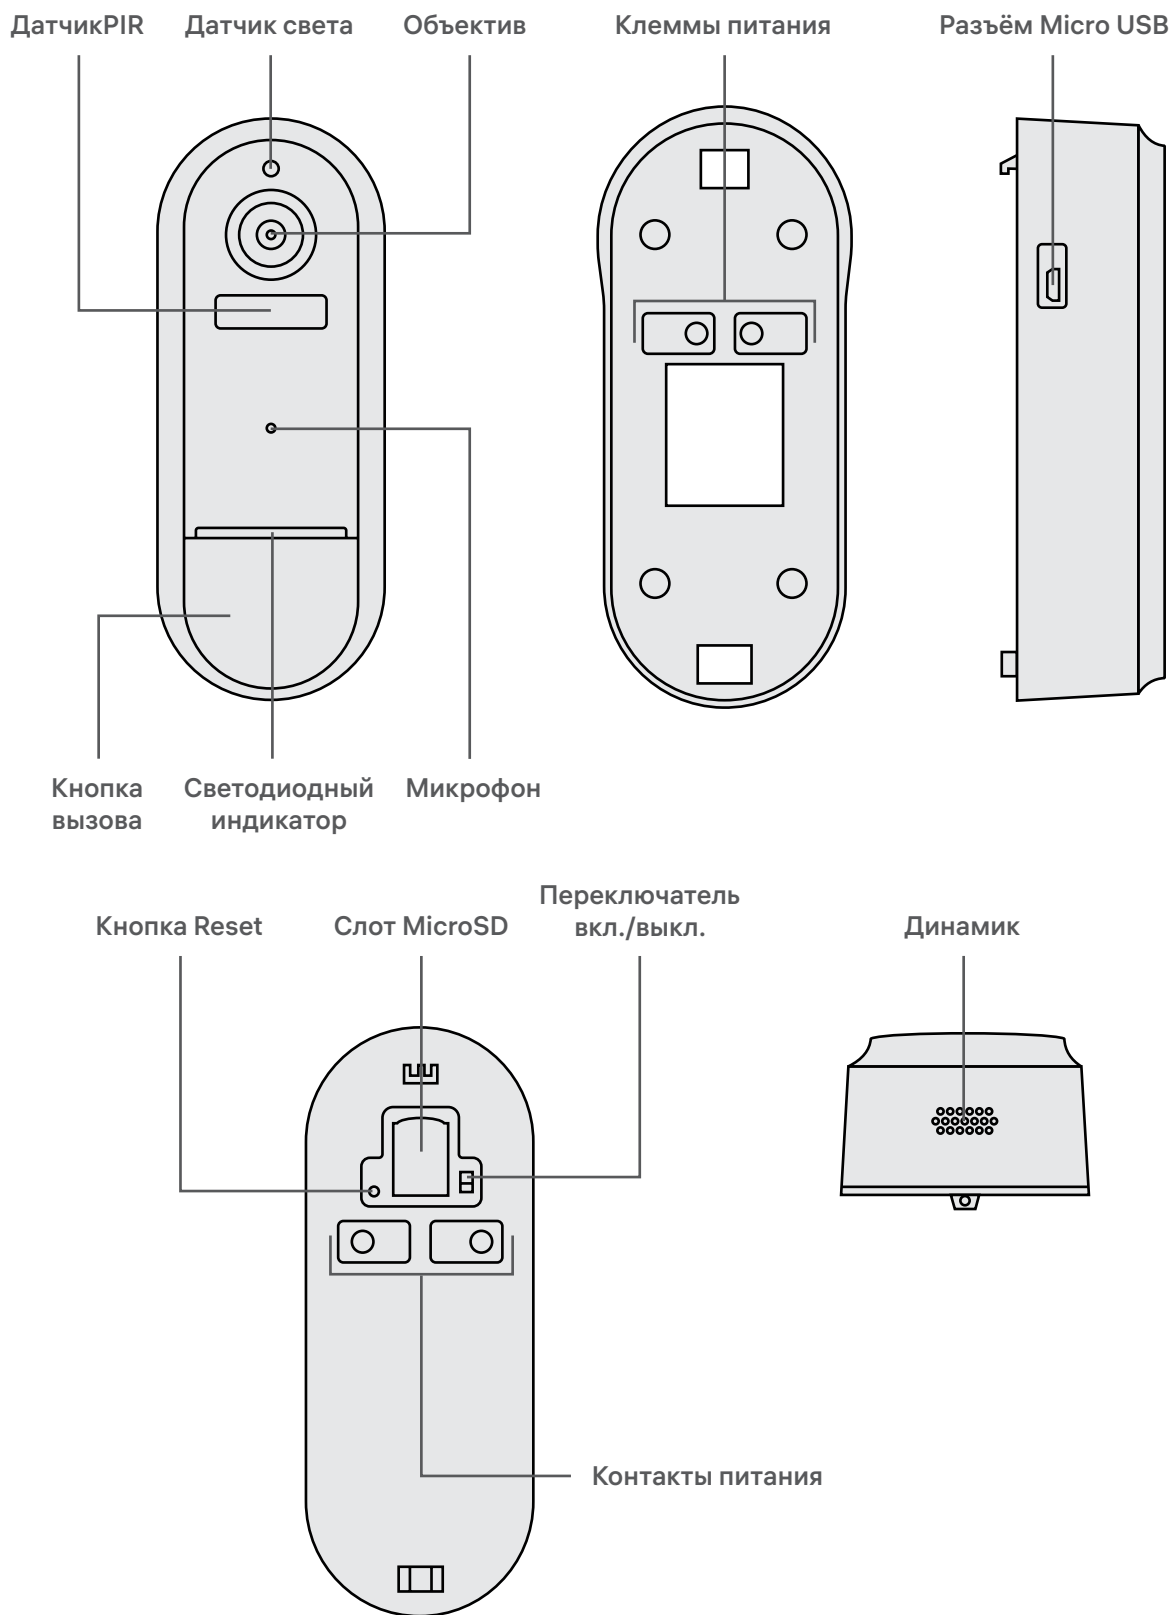

IP-ВИДЕОДОМОФОН

RV-3442

Технический паспорт

Описание

IP-Видеодомофон RV-3442 это Wi-Fi устройство, работающее в сетях 2.4 ГГц. Он позволяет заранее увидеть, кто стоит за дверью, принимать звонки от гостей, а также наблюдать за происходящим рядом с домом или квартирой.

Мобильное приложение позволяет управлять вашими устройствами и следить за их работой из любой точки мира.

Габариты

Схема устройства

Технические характеристики

Тип подключения	Wi-Fi
Диапазон частот Wi-Fi	2.4 ГГц
Поддержка сетей 5 ГГц	отсутствует
Разрешение	Full HD 1080P (1920×1080) VGA (640×360)
Матрица	1/2.9" 2 Мп CMOS
Объектив	3.2 мм F2.0
Угол обзора (гор./верт./диаг.)	106°/57°/130°
Минимальный уровень освещённости	цвет. 0.1 лк, ч/б 0.01 лк
Дистанция ИК подсветки	10 м
Режим «день/ночь»	авто/цвет./ч/б
Дист. датчика PIR	5 м
Угол обзора датчика PIR	100°
Стандарт сжатия видео	H.264
Частота кадров	25 кадров/с
Поддержка протоколов	WebRTC
Стандарт сжатия аудио	G.711
Двусторонняя аудиосвязь	есть
Дальность действия микрофона	5 м
Ethernet (наличие разъёма RJ-45)	отсутствует
Поддержка карт памяти	microSD со ск. зап. до 10 Мбит/с и объёмом до 128 ГБ
Резервное питание	литиевые аккумуляторы ёмкостью 6700 мАч
Время работы от аккумулятора	2-3 месяца (при 10 срабатываниях в день)
Питание	DC 5 В, 1 А/AC 12~24 В
Потребляемая мощность	2 Вт
Длина провода	1 м
Степень защиты	IP65
Место установки	на улице
Способ крепления	на вертикальных поверхностях
Рабочая температура	-20°C...+50°C
Рабочая влажность	до 90% без конденсата
Габариты	57×41×145 мм
Вес	200 г

Комплект поставки

IP-Видеодомофон RV-3442	1 шт
Блок питания 5 В, 1 А	1 шт
Провод питания (Micro USB—USB)	1 шт
Крепёжный набор	1 шт
Инструмент Torx Security	1 шт
Скрепка для сброса настроек	1 шт
Инструкция	1 шт
Гарантийный талон	1 шт