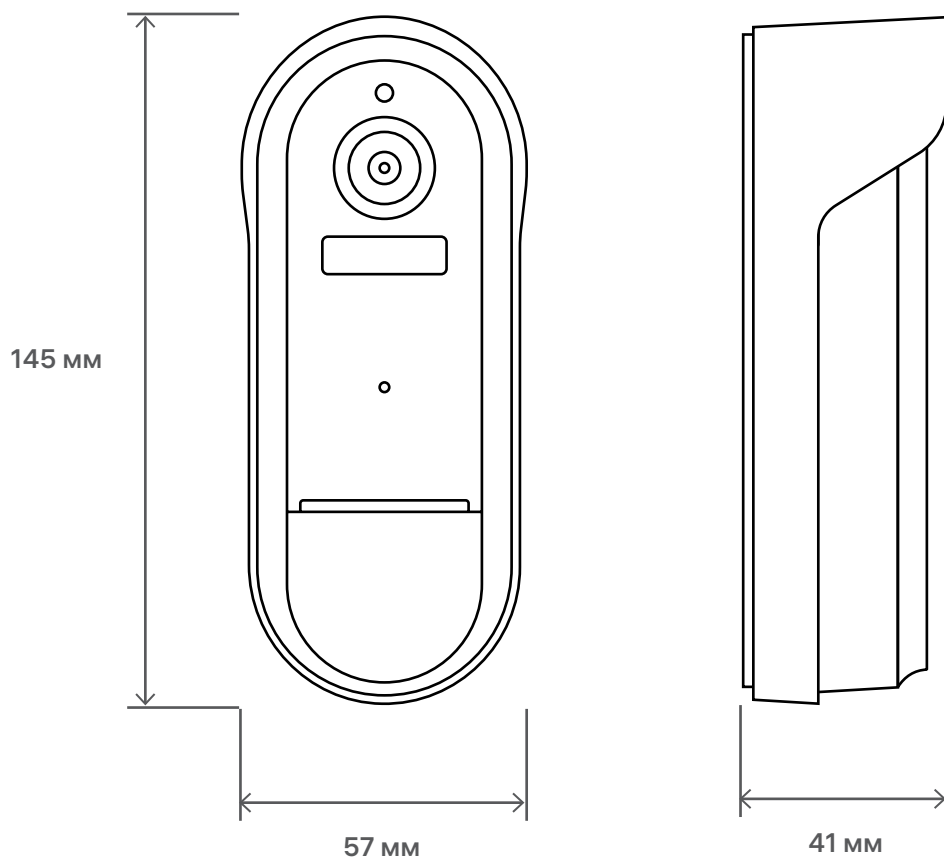

Мобильное приложение позволяет управлять вашими устройствами и следить за их работой из любой точки мира.

Габариты

Схема устройства

Технические характеристики

Тип подключения	Wi-Fi
Диапазон частот Wi-Fi	2.4 ГГц
Поддержка сетей 5 ГГц	отсутствует
Разрешение	Full HD 1080P (1920×1080) VGA (640×360)
Матрица	1/2.9" 2 Мп CMOS
Объектив	3.2 мм F2.0
Угол обзора (гор./верт./диаг.)	106°/57°/130°
Минимальный уровень освещённости	цвет. 0.1 лк, ч/б 0.01 лк
Дистанция ИК подсветки	10 м
Режим «день/ночь»	авто/цвет./ч/б
Дист. датчика PIR	5 м
Угол обзора датчика PIR	100°
Стандарт сжатия видео	H.264
Частота кадров	25 кадров/с
Поддержка протоколов	WebRTC
Стандарт сжатия аудио	G.711
Двусторонняя аудиосвязь	есть
Дальность действия микрофона	5 м
Ethernet (наличие разъёма RJ-45)	отсутствует
Поддержка карт памяти	microSD со ск. зап. до 10 Мбит/с и объёмом до 128 ГБ
Резервное питание	литиевые аккумуляторы ёмкостью 6700 мАч
Время работы от аккумулятора	2-3 месяца (при 10 срабатываниях в день)
Питание	DC 5 В, 1 А/AC 12~24 В
Потребляемая мощность	2 Вт
Длина провода	1 м
Степень защиты	IP65
Место установки	на улице
Способ крепления	на вертикальных поверхностях
Рабочая температура	-20°C...+50°C
Рабочая влажность	до 90% без конденсата
Габариты	57×41×145 мм
Вес	200 г