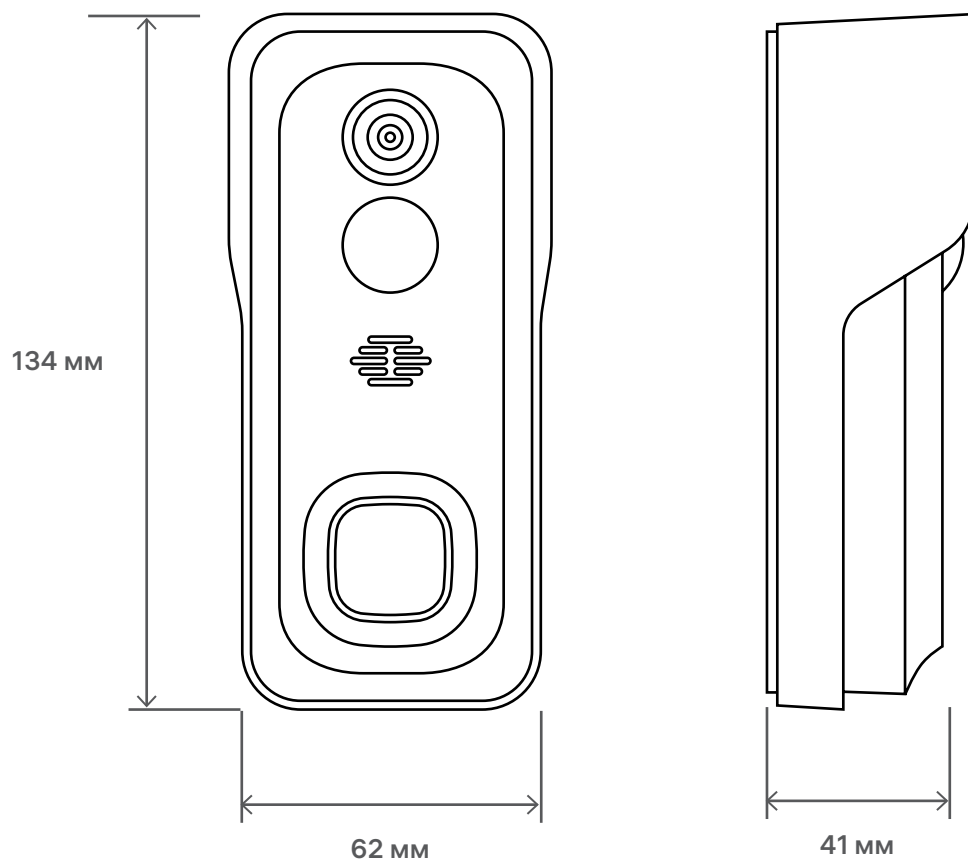

Мобильное приложение позволяет управлять вашими устройствами и следить за их работой из любой точки мира.

Габариты

Схема устройства

Технические характеристики

Тип подключения	Wi-Fi
Диапазон частот Wi-Fi	2.4 ГГц
Поддержка сетей 5 ГГц	отсутствует
Разрешение	Full HD 1080P (1920×1080) VGA (640×360)
Матрица	1/2.9" 2 Мп CMOS
Объектив	2.4 мм F2.0
Угол обзора (гор./верт./диаг.)	120°/64°/145°
Минимальный уровень освещённости	цвет. 0.1 лк, ч/б 0.01 лк
Дистанция ИК подсветки	10 м
Режим «день/ночь»	авто/цвет./ч/б
Дист. датчика PIR	5 м
Угол обзора датчика PIR	100°
Стандарт сжатия видео	H.264
Частота кадров	25 кадров/с
Поддержка протоколов	WebRTC
Стандарт сжатия аудио	G.711
Двусторонняя аудиосвязь	есть
Дальность действия микрофона	5 м
Ethernet (наличие разъёма RJ-45)	отсутствует
Поддержка карт памяти	microSD со ск. зап. до 10 Мбит/с и объёмом до 128 ГБ
Резервное питание	литиевые аккумуляторы ёмкостью 6700 мАч
Время работы от аккумулятора	2-3 месяца (при 10 срабатываниях в день)
Питание	DC 5 В, 1 А/AC 12~24 В
Потребляемая мощность	2 Вт
Длина провода	1 м
Степень защиты	IP65
Место установки	на улице
Способ крепления	на вертикальных поверхностях
Рабочая температура	-20 °С ... +50 °С
Рабочая влажность	до 90% без конденсата
Габариты	62×41×134 мм
Вес	200 г