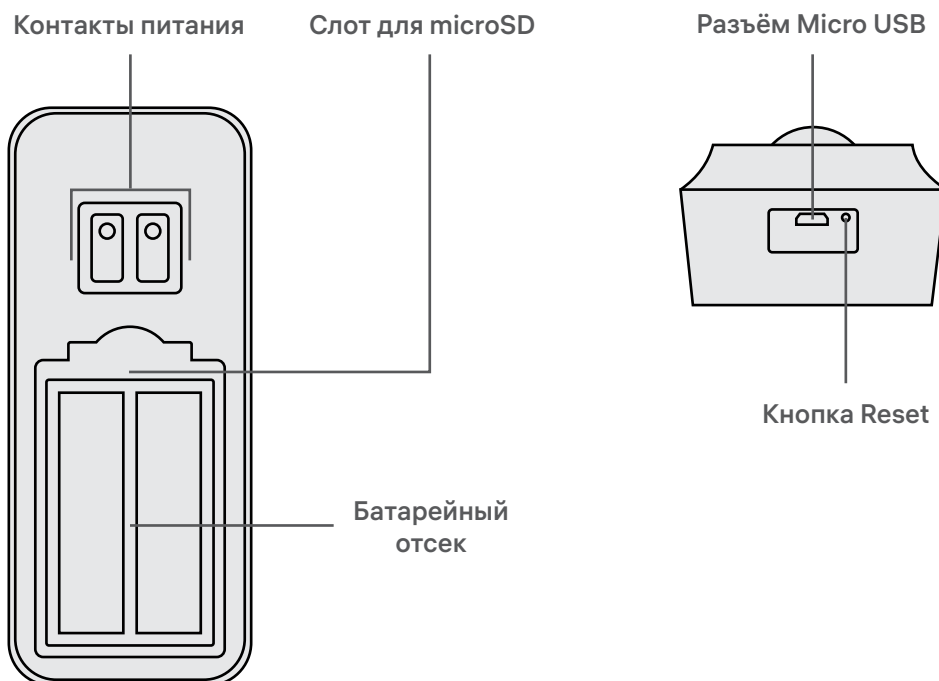

Мобильное приложение позволяет управлять вашими устройствами и следить за их работой из любой точки мира.

Габариты

Схема устройства

Технические характеристики

Тип подключения	Wi-Fi
Диапазон частот Wi-Fi	2.4 ГГц
Поддержка сетей 5 ГГц	отсутствует
Разрешение	Full HD 1080P (1920×1080) VGA (640×360)
Матрица	1/2.9" 2 Мп CMOS
Объектив	2.4 мм F2.0
Угол обзора (гор./верт./диаг.)	120°/64°/145°
Минимальный уровень освещённости	цвет. 0.1 лк, ч/б 0.01 лк
Дистанция ИК подсветки	10 м
Режим «день/ночь»	авто/цвет./ч/б
Дист. датчика PIR	5 м
Угол обзора датчика PIR	100°
Стандарт сжатия видео	H.264
Частота кадров	25 кадров/с
Поддержка протоколов	WebRTC
Стандарт сжатия аудио	G.711
Двусторонняя аудиосвязь	есть
Дальность действия микрофона	5 м
Ethernet (наличие разъёма RJ-45)	отсутствует
Поддержка карт памяти	microSD со ск. зап. до 10 Мбит/с и объёмом до 128 ГБ
Резервное питание	литиевые аккумуляторы ёмкостью 6700 мАч
Время работы от аккумулятора	2-3 месяца (при 10 срабатываниях в день)
Питание	DC 5 В, 1 А/AC 12~24 В
Потребляемая мощность	2 Вт
Длина провода	1 м
Степень защиты	IP65
Место установки	на улице
Способ крепления	на вертикальных поверхностях
Рабочая температура	-20 °С ... +50 °С
Рабочая влажность	до 90% без конденсата
Габариты	62×41×134 мм
Вес	200 г

Комплект поставки

IP-Видеодомофон RV-3440	1 шт
Блок питания 5 В, 1 А	1 шт
Провод питания (Micro USB – USB)	1 шт
Крепёжный набор	1 шт
Инструмент Torx Security	1 шт
Клейкая лента 3М	2 шт
Скрепка для сброса настроек	1 шт
Инструкция	1 шт
Гарантийный талон	1 шт