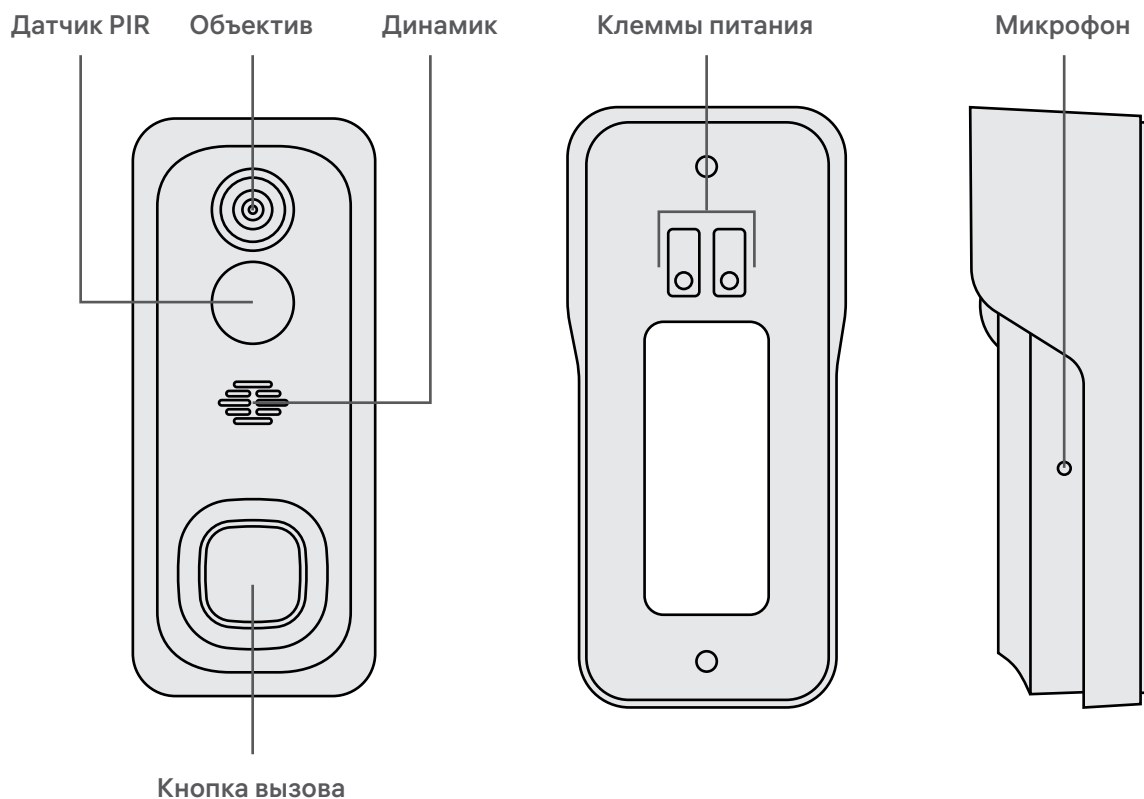

Мобильное приложение позволяет управлять вашими устройствами и следить за их работой из любой точки мира.

Габариты

Схема устройства

Технические характеристики

Тип подключения	Wi-Fi
Диапазон частот Wi-Fi	2.4 ГГц
Поддержка сетей 5 ГГц	отсутствует
Разрешение	Full HD 1080P (1920×1080) VGA (640×360)
Матрица	1/2.9" 2 Мп CMOS
Объектив	2.4 мм F2.0
Угол обзора (гор./верт./диаг.)	120°/64°/145°
Минимальный уровень освещённости	цвет. 0.1 лк, ч/б 0.01 лк
Дистанция ИК подсветки	10 м
Режим «день/ночь»	авто/цвет./ч/б
Дист. датчика PIR	5 м
Угол обзора датчика PIR	100°
Стандарт сжатия видео	H.264
Частота кадров	25 кадров/с
Поддержка протоколов	WebRTC
Стандарт сжатия аудио	G.711
Двусторонняя аудиосвязь	есть
Дальность действия микрофона	5 м
Ethernet (наличие разъёма RJ-45)	отсутствует
Поддержка карт памяти	microSD со ск. зап. до 10 Мбит/с и объёмом до 128 ГБ
Резервное питание	литиевые аккумуляторы ёмкостью 6700 мАч
Время работы от аккумулятора	2-3 месяца (при 10 срабатываниях в день)
Питание	DC 5 В, 1 А/AC 12~24 В
Потребляемая мощность	2 Вт
Длина провода	1 м
Степень защиты	IP65
Место установки	на улице
Способ крепления	на вертикальных поверхностях
Рабочая температура	-20 °С ... +50 °С
Рабочая влажность	до 90% без конденсата
Габариты	62×41×134 мм
Вес	200 г

Комплект поставки

IP-Видеодомофон RV-3440	1 шт
Блок питания 5 В, 1 А	1 шт
Провод питания (Micro USB – USB)	1 шт
Крепёжный набор	1 шт
Инструмент Torx Security	1 шт
Клейкая лента 3М	2 шт
Скрепка для сброса настроек	1 шт
Инструкция	1 шт
Гарантийный талон	1 шт