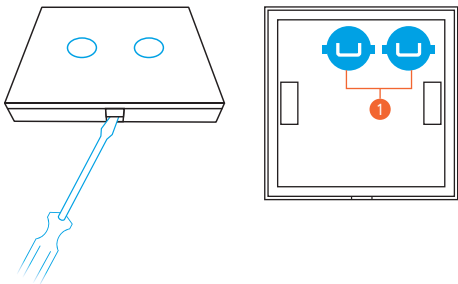

ВОЗМОЖНОСТИ

Выключить
свет во всей
квартире

Открыть
шторы в зале

Перекрыть
воду в доме

СХЕМА УСТРОЙСТВА

1 – Кнопки запуска сценария

ЗАМЕНА БАТАРЕЕК

Снимите заднюю крышку отжав язычок на корпусе выключателя, чтобы получить доступ к батарейному отсеку.

1 – Места для установки батареек CR2032

МОБИЛЬНОЕ ПРИЛОЖЕНИЕ

Скачайте и установите приложение rubetek из App Store или Google Play.

Можете воспользоваться QR-кодом ниже:

Для работы с приложением создайте учетную запись и подтвердите свой мобильный номер