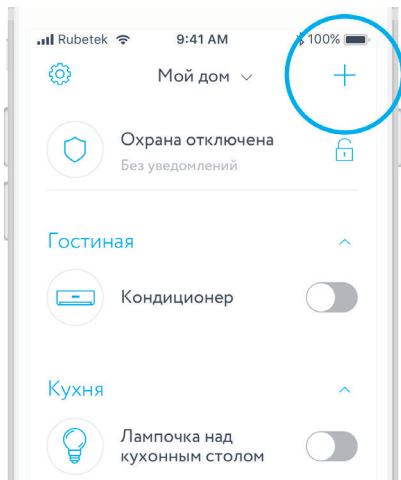

ВОЗМОЖНОСТИ

Выключить
свет во всей
квартире

Открыть
шторы в зале

Перекрыть
воду в доме

СХЕМА УСТРОЙСТВА

1 – Кнопки запуска сценария

ЗАМЕНА БАТАРЕЕК

Снимите заднюю крышку отжав язычок на корпусе выключателя, чтобы получить доступ к батарейному отсеку.

1 – Места для установки батареек CR2032

МОБИЛЬНОЕ ПРИЛОЖЕНИЕ

Скачайте и установите приложение rubetek из App Store или Google Play.

Можете воспользоваться QR-кодом ниже:

Для работы с приложением создайте учетную запись и подтвердите свой мобильный номер

ДОБАВЛЕНИЕ В ПРИЛОЖЕНИЕ

1. Откройте приложение Rubetek и нажмите на кнопку «+» в правом верхнем углу экрана:

2. В списке устройств выберите «Панель RL-3121» в разделе «Освещение»:

3. Активируйте панель касанием кнопки и следуйте подсказкам в приложении: