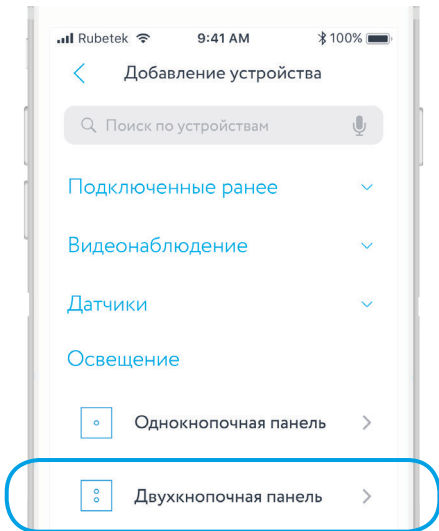

ВОЗМОЖНОСТИ

Выключить
свет во всей
квартире

Открыть
шторы в зале

Перекрыть
воду в доме

СХЕМА УСТРОЙСТВА

1 – Кнопки запуска сценария

ЗАМЕНА БАТАРЕЕК

Снимите заднюю крышку отжав язычок на корпусе выключателя, чтобы получить доступ к батарейному отсеку.

1 – Места для установки батареек CR2032

МОБИЛЬНОЕ ПРИЛОЖЕНИЕ

Скачайте и установите приложение rubetek из App Store или Google Play.

Можете воспользоваться QR-кодом ниже:

Для работы с приложением создайте учетную запись и подтвердите свой мобильный номер

ДОБАВЛЕНИЕ В ПРИЛОЖЕНИЕ

1. Откройте приложение Rubetek и нажмите на кнопку «+» в правом верхнем углу экрана:

2. В списке устройств выберите «Панель RL-3121» в разделе «Освещение»:

3. Активируйте панель касанием кнопки и следуйте подсказкам в приложении: