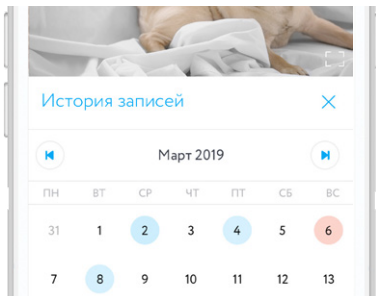

ИСТОРИЯ ЗАПИСЕЙ

Смахните влево на главном экране Камеры чтобы попасть в раздел «История записей». Здесь вы сможете найти все видеозаписи сделанные Камерой, организованные по дате и времени.

— записи, сделанные в режиме постоянной записи.

— записи, сделанные при обнаружении движения.