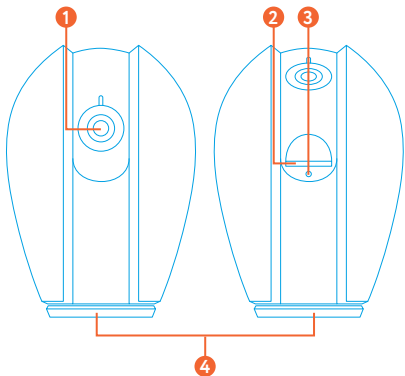

## ВНЕШНИЙ ВИД

- 1 Объектив
- 2 Слот карты памяти microSD
- 3 Кнопка Reset
- 4 Поворотное основание

- 1 Динамик
- 2 Разъём Micro USB
- 3 Микрофон