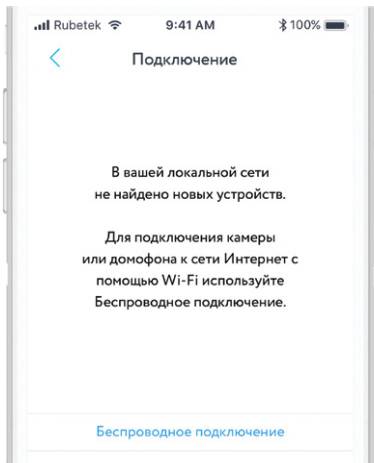

3. Для подключения Камеры к вашей домашней Wi-Fi сети нажмите кнопку «Беспроводное подключение» в следующем окне.