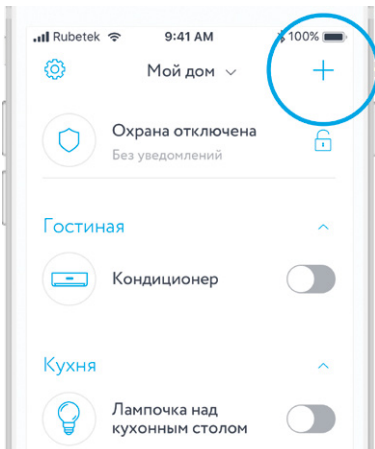

## УСТАНОВКА КАРТЫ ПАМЯТИ

Чтобы установить карту памяти microSD, не включая Камеру отведите вращающийся купол с объективом наверх, как показано на рисунке. Вставьте карту в слот и верните купол в исходное положение.

## МОБИЛЬНОЕ ПРИЛОЖЕНИЕ

Скачайте и установите приложение rubetek из App Store или Google Play. Можете воспользоваться QR-кодом ниже:

Для работы с приложением создайте учётную запись и подтвердите свой мобильный номер.

## ДОБАВЛЕНИЕ В ПРИЛОЖЕНИЕ

1. Откройте приложение rubetek и нажмите на кнопку «+» в правом верхнем углу экрана:

2. В списке устройств выберите «RV-3408» в подразделе «Домашняя камера» раздела «Видеонаблюдение»: