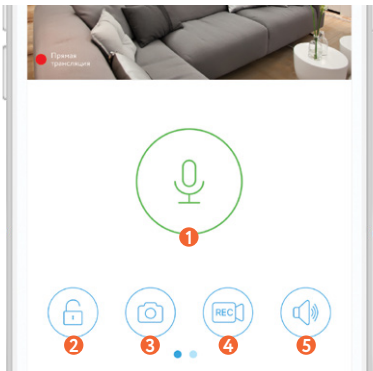

ЭКРАН КАМЕРЫ

1. 1 Микрофон
2. 2 Вкл./выкл. режим «Охрана»
3. 3 Сделать скриншот с камеры
4. 4 Вкл./выкл. запись в ручном режиме
5. 5 Отключение звука