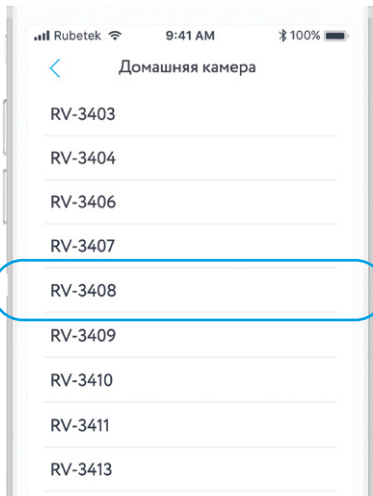

2. В списке устройств выберите «RV-3408» в подразделе «Домашняя камера» раздела «Видеонаблюдение»: