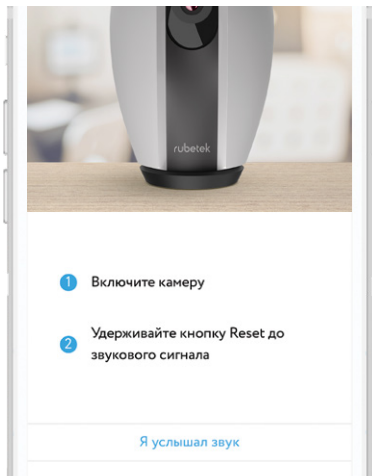

4. Следуйте инструкциям в приложении для завершения установки.