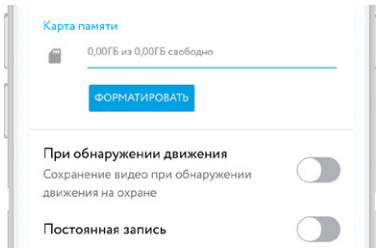

ЗАПИСЬ ВИДЕО

Данный раздел доступен только при установленной карте памяти!

Форматировать. Форматирование сотрёт все сохранённые видеозаписи с карты памяти.

При обнаружении движения. Запись видео при срабатывании встроенного датчика движения.

Постоянная запись. Запись видео ведётся непрерывно.