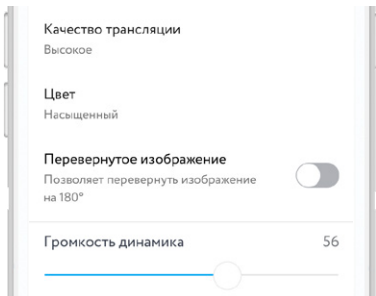

ВИДЕОНАБЛЮДЕНИЕ

Качество трансляции. Выберите высокое, среднее или низкое качество видеопотока.

Цвет. Выберите мягкий, стандартный или насыщенный цвет видеопотока.

Перевернутое изображение. Включите, чтобы повернуть видео на 180° (напр., при установке Камеры на потолке).

Громкость динамика. Уровень звука встроенного динамика Камеры.