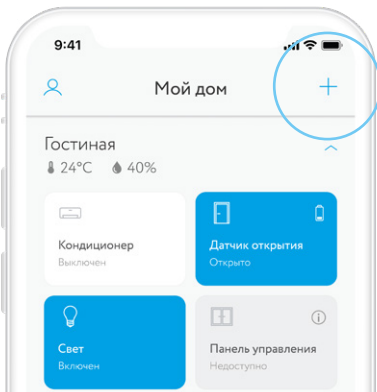

rubetek

СВЕТОДИОДНАЯ ЛЕНТА С WI-FI

RL-3112

Инструкция по эксплуатации

ВОЗМОЖНОСТИ

- Управляйте лентой с помощью мобильного приложения
- Настраивайте и сохраняйте цвета на свой вкус из 16 млн возможных вариантов
- Настраивайте яркость и температуру цвета
- Создавайте сценарии: включение и выключение ленты в зависимости от времени и условий
- Управляйте лентой голосом на смартфонах на базе Android
- Добавляйте ленту в HomeKit на iPhone (пароль HomeKit указан в настройках устройства)

СХЕМА УСТРОЙСТВА

- 1 Бобина со светодиодной лентой
- 2 Wi-Fi контроллер
- 3 Кнопка питания
- 4 Блок питания

МОБИЛЬНОЕ ПРИЛОЖЕНИЕ

Скачайте и установите приложение rubetek из App Store или Google Play.

Можете воспользоваться QR-кодом ниже:

Для работы с приложением создайте учётную запись. Она необходима, чтобы ваш Дом работал на любом устройстве, и все индивидуальные настройки были одинаковыми.

ДОБАВЛЕНИЕ В ПРИЛОЖЕНИЕ

1. Откройте приложение **rubetek**.
2. Нажмите на «+» в верхнем правом углу главного экрана.
3. Выберите «Добавить устройство».