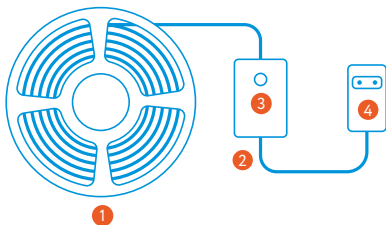

rubetek

СВЕТОДИОДНАЯ ЛЕНТА С WI-FI

RL-3112

Инструкция по эксплуатации

ВОЗМОЖНОСТИ

- Управляйте лентой с помощью мобильного приложения
- Настраивайте и сохраняйте цвета на свой вкус из 16 млн возможных вариантов
- Настраивайте яркость и температуру цвета
- Создавайте сценарии: включение и выключение ленты в зависимости от времени и условий
- Управляйте лентой голосом на смартфонах на базе Android
- Добавляйте ленту в HomeKit на iPhone (пароль HomeKit указан в настройках устройства)

СХЕМА УСТРОЙСТВА

- 1 Бобина со светодиодной лентой
- 2 Wi-Fi контроллер
- 3 Кнопка питания
- 4 Блок питания

МОБИЛЬНОЕ ПРИЛОЖЕНИЕ

Скачайте и установите приложение rubetek из App Store или Google Play.

Можете воспользоваться QR-кодом ниже: