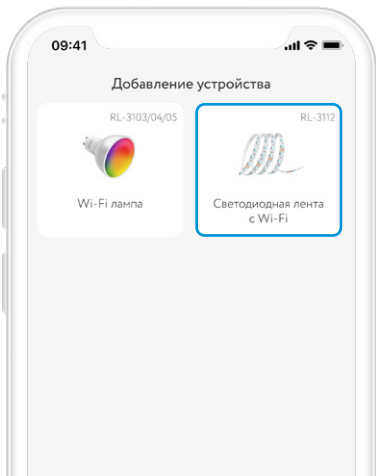

4. Выберите раздел Освещение → Лампы → RL-3112.